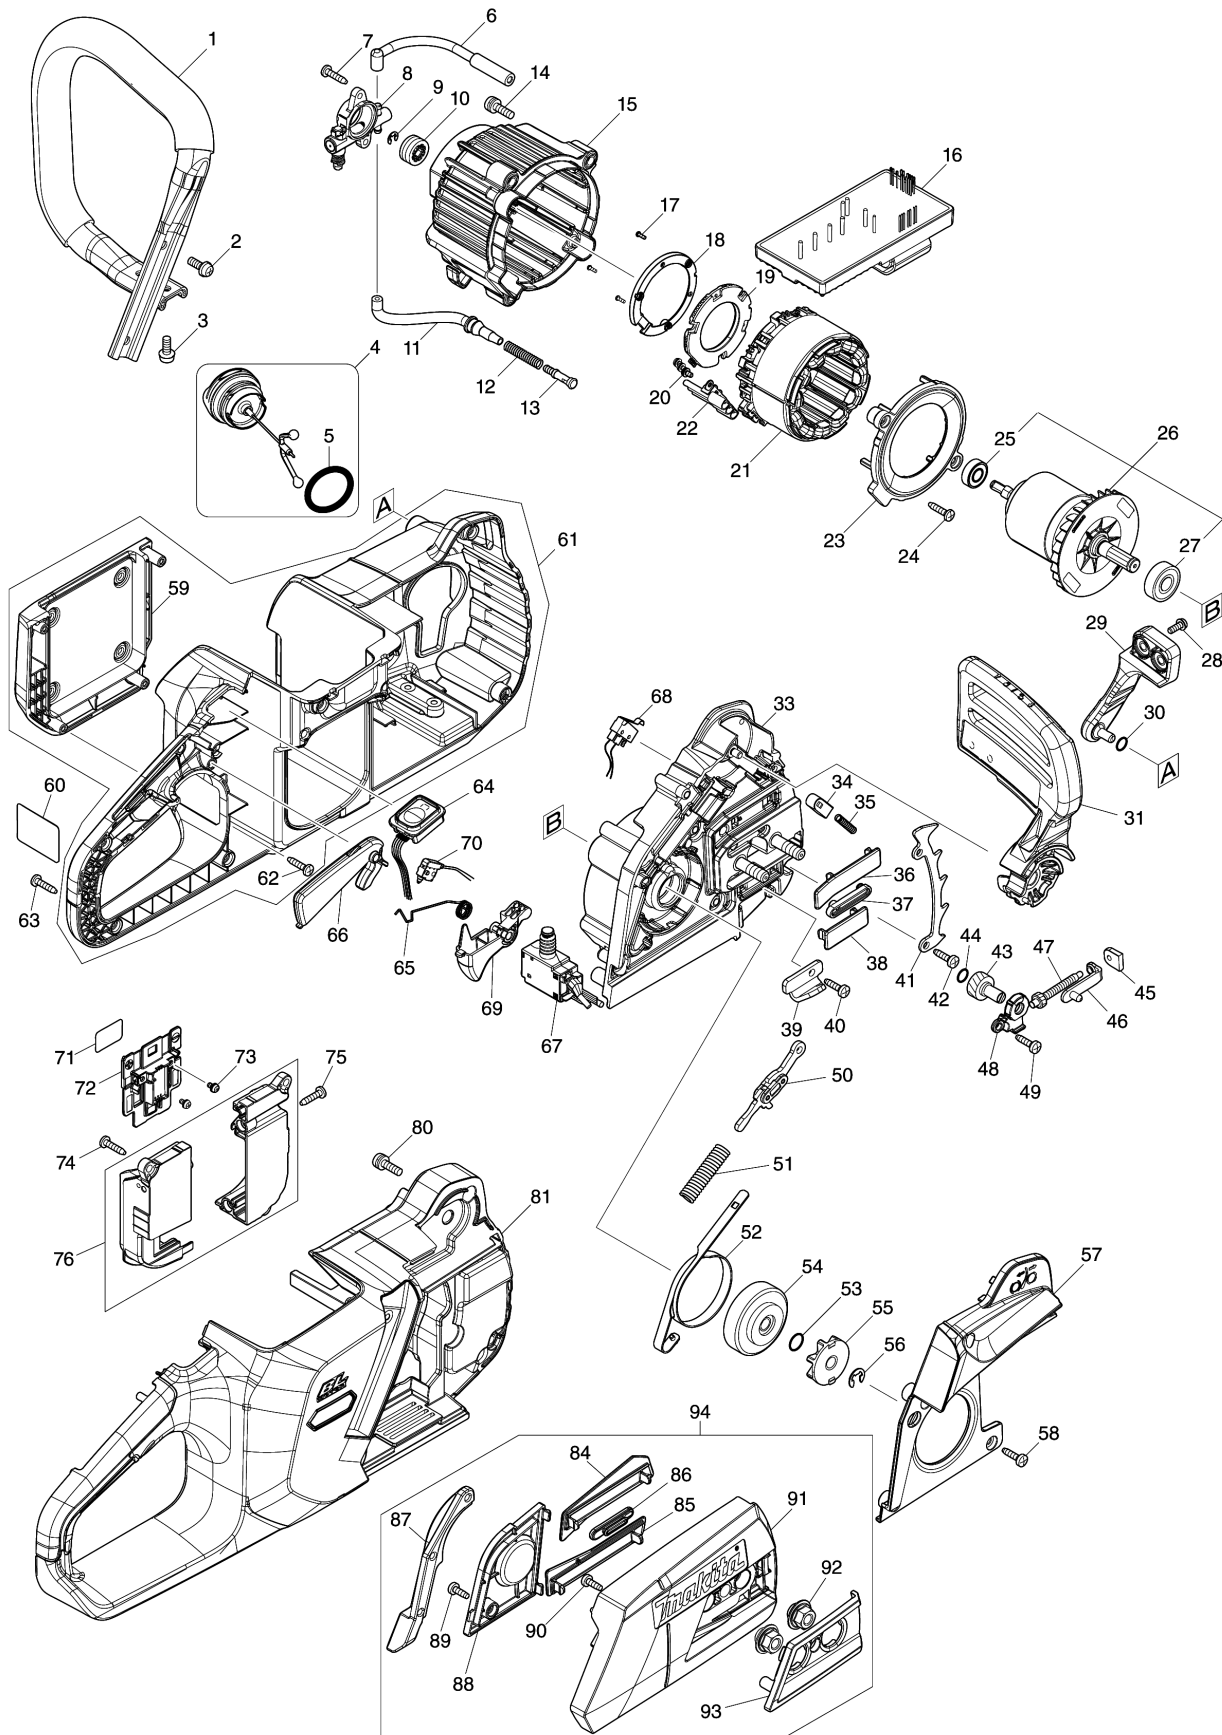

Model No.UC011G 350MM CORDLESS CHAIN SAW

Model No.UC011G 350MM CORDLESS CHAIN SAW

Položaj	Številka dela	Opis	Sprememba	Količina	New/Old	Opcijsko 1	Opcijsko 2	Opomba
001	327932-9	FRONT HANDLE		1				
002	911218-7	Vijak z nizko cilindrično glavo M5X14 AH1842		2				
003	911218-7	Vijak z nizko cilindrično glavo M5X14 AH1842		2				
004	122A77-2	TANK CAP ASSEMBLY		1				
D10		INC. 5						
005	213080-9	O Tesnilo 29.5		1				
006	422835-3	OIL TUBE 3-117		1				
007	266326-2	Pločevinasti vijak 4x18 UB1103		2				
008	142857-4	OIL PUMP COMPLETE		1				
009	961011-9	Zaporno tesnilo E-4 432*series		1				
010	226884-0	WORM GEAR		1				
011	422836-1	OIL TUBE 3-108		1				
012	231975-4	Vzmet		1				
013	452666-6	Ventil mazalne cevi		1				
014	911228-4	Vijak z nizko cilindrično glavo M5X18 BJR141		3				
015	413C89-1	MOTOR HOUSING		1				
016	620H71-5	CONTROLLER		1				
017	266490-9	TAPPING SCREW PT 2X6		3				
018	687B69-9	STOPPER		1				
019	620H75-7	CONTROLLER B		1				
020	652031-1	PAN HEAD SCREW M3X6		3				
021	629B00-9	STATOR		1				
022	632T19-7	LEAD UNIT		1				
023	413C90-6	BAFFLE PLATE		1				
024	266326-2	Pločevinasti vijak 4x18 UB1103		2				
025	210016-9	Kroglični ležaj 698ZZ		1				
026	519732-3	ROTOR ASS'Y		1				
D10		INC. 25,27						
027	210059-1	Kroglični ležaj 6000DDW GA9050		1				
028	911118-1	Vijak z nizko cilindrično glavo M4x12		2				
029	413C92-2	FRONT HAND GUARD RETAINER		1				
030	213594-8	O RING 7		1				
031	141J69-6	FRONT HAND GUARD COMPLETE		1				
C10	8050E6-6	CAUTION LABEL		1				
033	136609-3	HOUSING BASE ASSEMBLY		1				
C10	263002-9	Gumi zatič 4		1				
034	313398-9	HAND GUARD GUIDE		1				
035	234210-9	Tlačna spiralna vzmet 6		1				